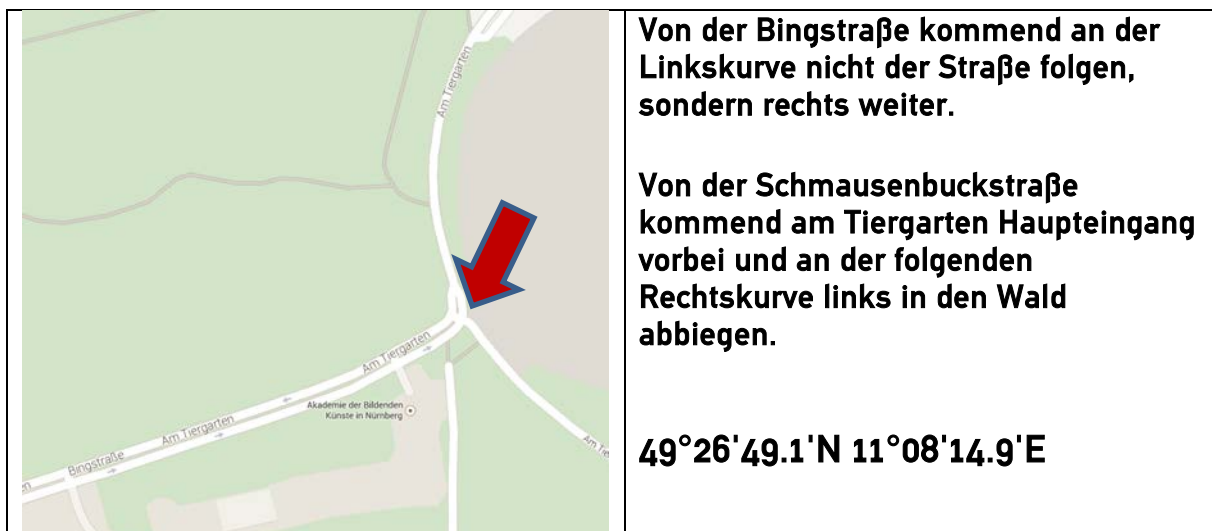

Weihnachtsbaum zum Selberschlagen

An den beiden Samstagen vor Weihnachten, am 12.12. sowie am 19.12.2019 jeweils von 10:00-13:00 Uhr, findet in Zusammenarbeit mit dem Forstbetrieb Nürnberg wieder die traditionelle Weihnachtsbaumaktion des **mudra Waldprojekts** im Forstrevier Zerzabelshof statt.

In einem Gebiet mit vielen jungen Fichten können Sie sich Ihren Baum selbst aussuchen. Beim Schneiden, Verpacken und Einladen sind wir Ihnen im Rahmen unseres Hygienekonzepts gerne behilflich. Der angefangene Meter Baumlänge kostet heuer aufgrund des **Mehraufwands 7,50 €**.

Die Bäume werden im Rahmen normaler Pflegemaßnahmen entnommen und sind nicht extra für diesen Zweck gepflanzt. Sie bilden eine ökologisch sinnvolle Alternative zu vielfältig behandelten Plantagenbäumen und haben als individuell gewachsene "Charaktere" viel mehr Charme als Einheitsbäume von der Stange. Und auch der Abstand sollte im Wald noch besser gewahrt sein als im Baumarkt 😊.

ACHTUNG! Treffpunkt ist wieder die Verlängerung der Bingstraße am Tiergarten.

Bei Rückfragen können Sie uns unter diesen Mobilnummern erreichen:

01577/5705080 (Herr Abraham) ; 01577/ 5970687 (Herr Hopperdietzel)